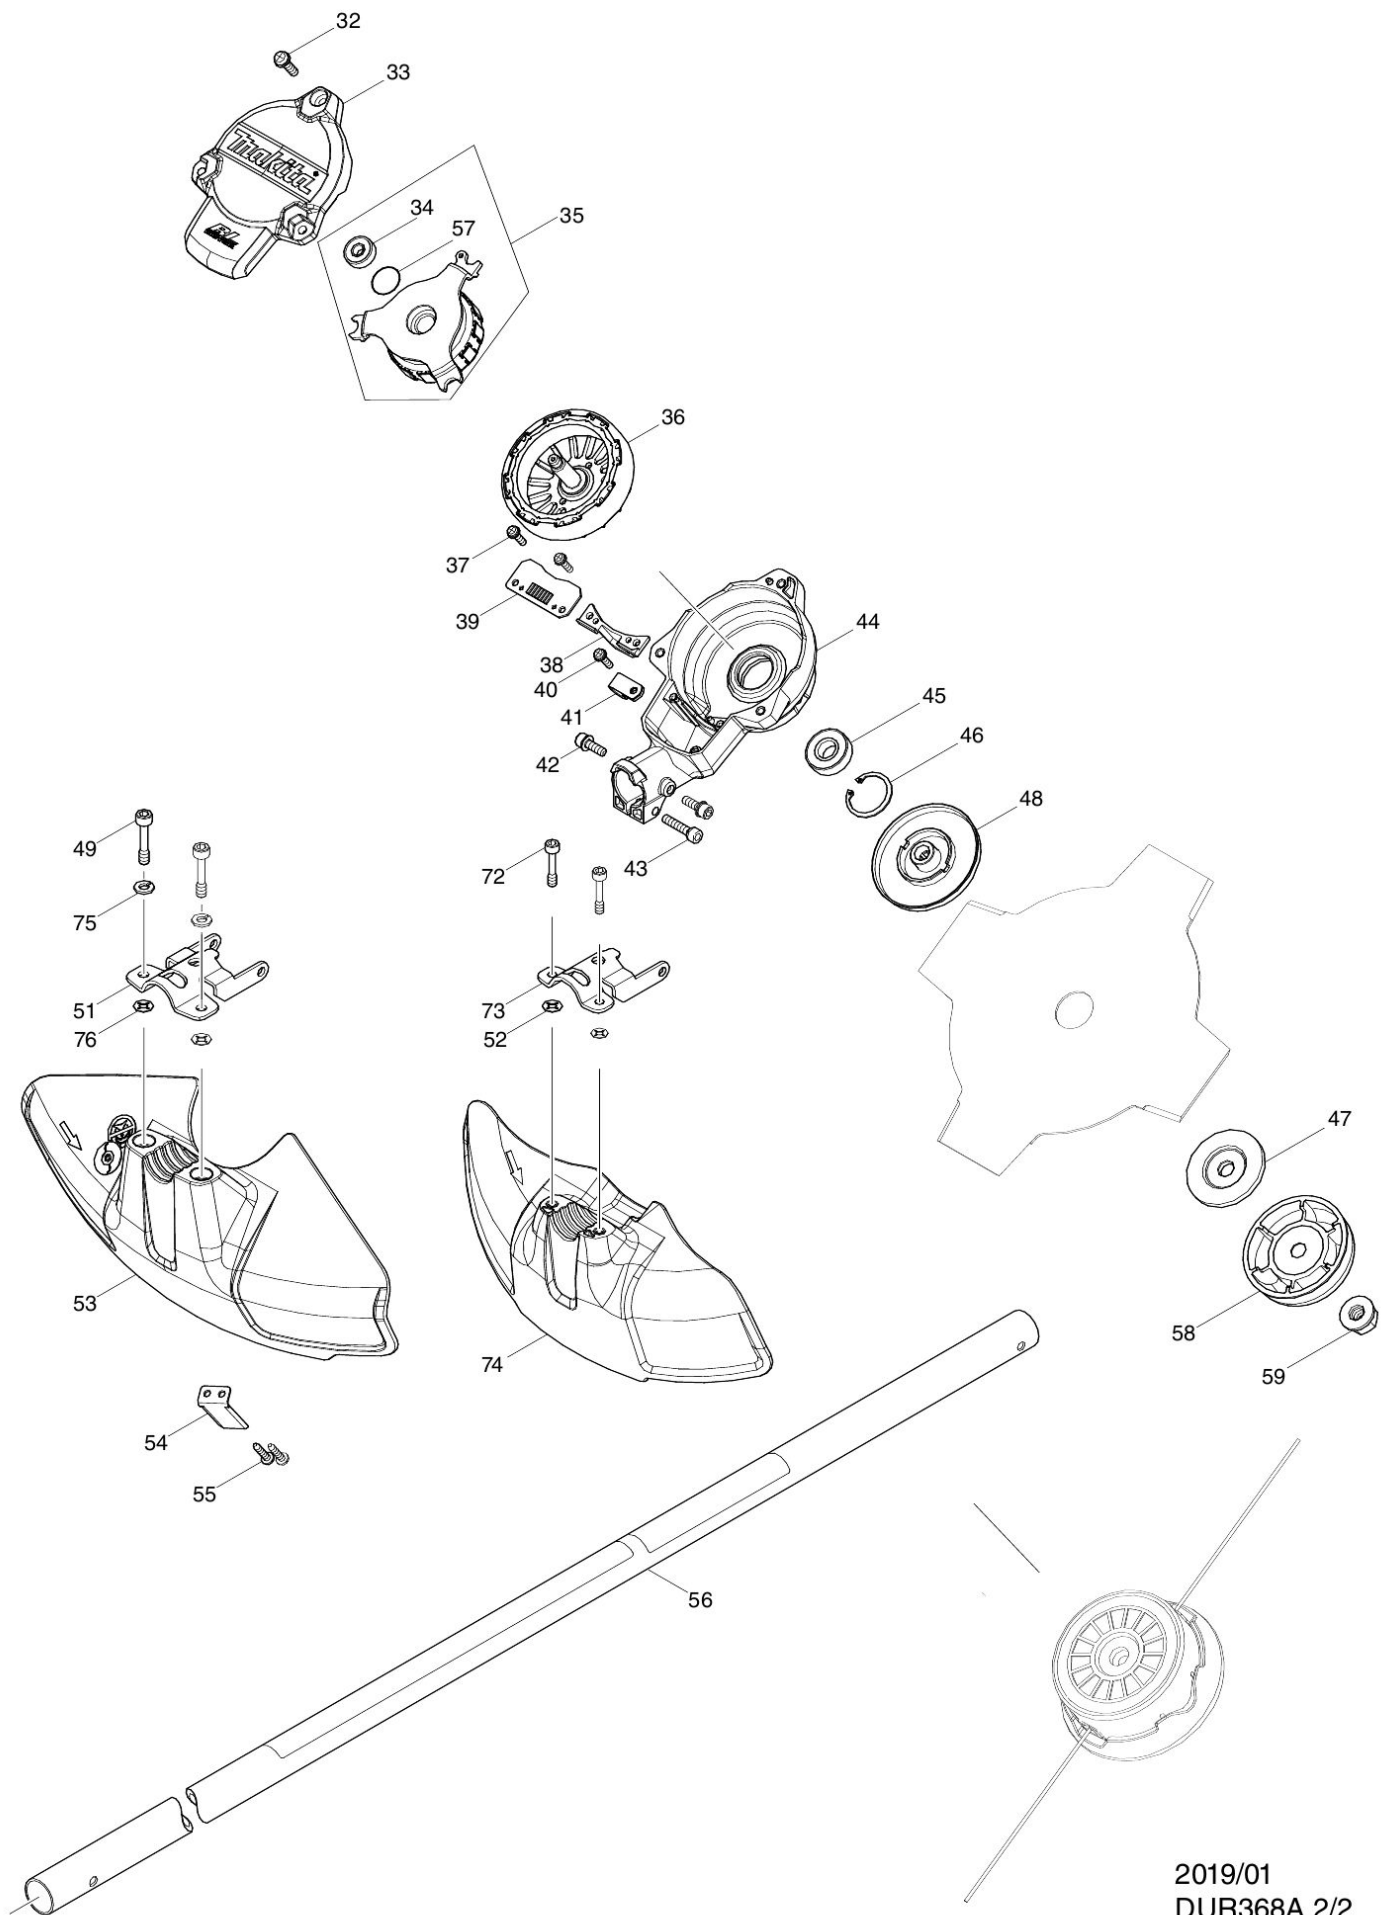

2019/01
DUR368A 2/2

Nr.	Part nr.	Name
001	140L83-1	Handgreep 19 DUR368A
002	135395-3	Handgreephouder Dur361 P
003	922241-7	Inbusbout M5X25Mm
004	318272-6	Handgreepbeugelplaat Rbc525 A
005	318273-4	Handgreepbeugelplaat Dur361
006	318274-2	Handgreephouder Dur361
007	922251-4	Inbusbout M5X30 Sg1250
008	699118-8	Draadboom DUR368L
009	266326-2	Tap Schroef 4X18mm P
010	687260-7	Klemstrip 4350T
011	807E85-5	Label 92Db
013	855V64-9	Label serienr DUR368A
014	699067-9	Netsnoer Dur364L
015	183L33-3	Motorhuis DUR368L
015C10	263005-3	Rubber Pen 6 AC320H P
015C20	252126-6	Borgmoer M4X7Mm Mt070
016	688163-8	Lijn Filter Bfs441
017	346248-3	Buisbeugel 24 Er2650Lh
018	266326-2	Tap Schroef 4X18mm P
019	687260-7	Klemstrip 4350T
020	266326-2	Tap Schroef 4X18mm P
021A	620A36-5	Stroomcircuit DUR368A P
021B	620J84-8	Stroomcircuit DUR368A A
022	644808-8	Aansluitunit Bhr241 (3 Cont) A
023	183L33-3	Motorhuis DUR368L
023C10	263005-3	Rubber Pen 6 AC320H P
023C20	252126-6	Borgmoer M4X7Mm Mt070
024	855V55-0	Naamplaat DUR368A
025	266326-2	Tap Schroef 4X18mm P
026	251314-2	Schroef M4X12
027	251314-2	Schroef M4X12
028	346858-6	Batterijhouder Dur364L
029	168478-4	Hanger Bbc231U
030	266787-6	Inbusbout M5X18Mm Er2650Lh A
031	424463-0	Bescherming Bbc231U/At3623 A
032	911233-1	Kruiskopschroef 5X20
033	455626-7	Afdekkap Dur364L
034	211382-7	Kogellager 607Zz A
035A	529146-8	Veld DUR364L P
035B	592E25-3	Veld DUR364L A
036	619462-7	Anker Dur365 A
037	911526-6	Schroef 4X16 A
038	455628-3	Binnenschild Dur364L
039A	620562-8	Controller DUR368A P
039B	620J62-8	Controller DUR368A A
040	911526-6	Schroef 4X16 A