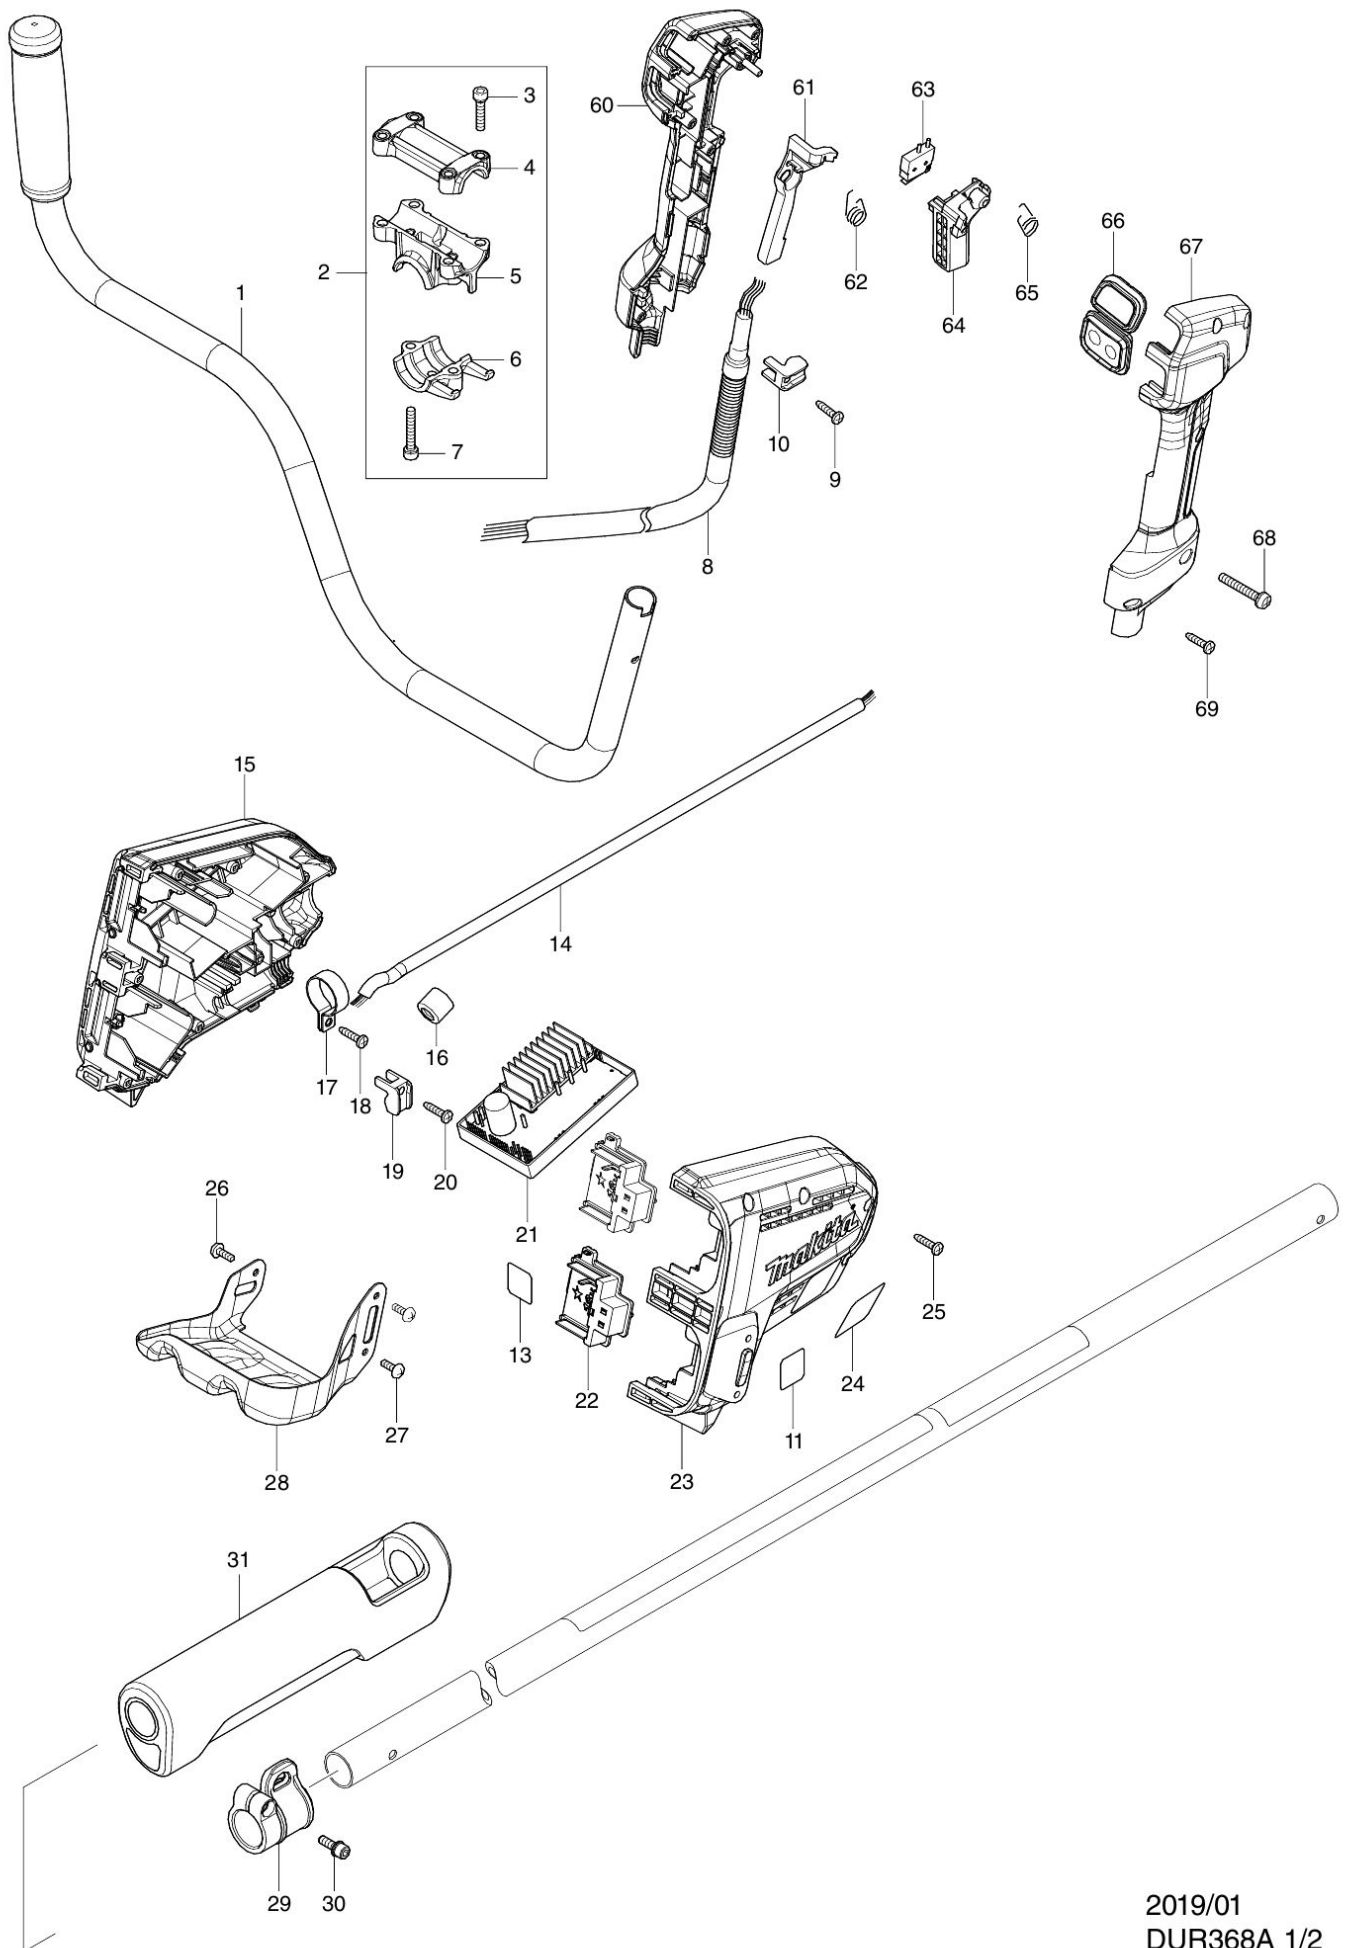

Partdrawing for DUR368APT2 - Controleunit

2019/01
DUR368A 1/2

Nr.	Part nr.	Name
001	140L83-1	Handgreep 19 DUR368A
002	135395-3	Handgreephouder Dur361 P
003	922241-7	Inbusbout M5X25Mm
004	318272-6	Handgreepbeugelplaat Rbc525 A
005	318273-4	Handgreepbeugelplaat Dur361
006	318274-2	Handgreephouder Dur361
007	922251-4	Inbusbout M5X30 Sg1250
008	699118-8	Draadboom DUR368L
009	266326-2	Tap Schroef 4X18mm P
010	687260-7	Klemstrip 4350T
011	807E85-5	Label 92Db
013	855V64-9	Label serienr DUR368A
014	699067-9	Netsnoer Dur364L
015	183L33-3	Motorhuis DUR368L
015C10	263005-3	Rubber Pen 6 AC320H P
015C20	252126-6	Borgmoer M4X7Mm Mt070
016	688163-8	Lijn Filter Bfs441
017	346248-3	Buisbeugel 24 Er2650Lh
018	266326-2	Tap Schroef 4X18mm P
019	687260-7	Klemstrip 4350T
020	266326-2	Tap Schroef 4X18mm P
021A	620A36-5	Stroomcircuit DUR368A P
021B	620J84-8	Stroomcircuit DUR368A A
022	644808-8	Aansluitunit Bhr241 (3 Cont) A
023	183L33-3	Motorhuis DUR368L
023C10	263005-3	Rubber Pen 6 AC320H P
023C20	252126-6	Borgmoer M4X7Mm Mt070
024	855V55-0	Naamplaat DUR368A
025	266326-2	Tap Schroef 4X18mm P
026	251314-2	Schroef M4X12
027	251314-2	Schroef M4X12
028	346858-6	Batterijhouder Dur364L
029	168478-4	Hanger Bbc231U
030	266787-6	Inbusbout M5X18Mm Er2650Lh A
031	424463-0	Bescherming Bbc231U/At3623 A
032	911233-1	Kruiskopschroef 5X20
033	455626-7	Afdekkap Dur364L
034	211382-7	Kogellager 607Zz A
035A	529146-8	Veld DUR364L P
035B	592E25-3	Veld DUR364L A
036	619462-7	Anker Dur365 A
037	911526-6	Schroef 4X16 A
038	455628-3	Binnenschild Dur364L
039A	620562-8	Controller DUR368A P
039B	620J62-8	Controller DUR368A A
040	911526-6	Schroef 4X16 A